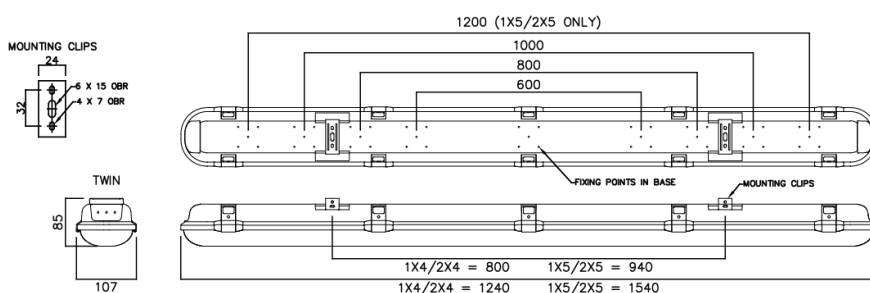

ARMATUR ANPASSAD FÖR TRÄINDUSTRIN

GREENLAND

Polykarbonat IP65 LED armatur

Produkten finns med
i SundaHus

ANVÄNDNINGSSOMRÅDE

Industri
Garage
Verkstad
Matberedningsområden

KONSTRUKTION

Stomme och Kupa i polykarbonat
Förstärkta borrhållor på baksidan
för enkel installation.
Rostfria stålclips
Levereras komplett med
monteringsatts ink vajerhäng.

TEKNISK BESKRIVNING

Två rader med SMD LEDs
på metallplatta.
1240mm
• Dubbel 43W, 5,125 lm, 119 lm/W
1540mm
• Dubbel 70W, 8,260 lm, 117 lm/W
CRI >80
4000K Överkopplingsbar, 16A.
D-Märkt.

Artikelnummer	Beskrivning	Pris
72 139 80	43W, 5,125 lm	640:-
72 139 82	70W, 8,260 lm	755:-