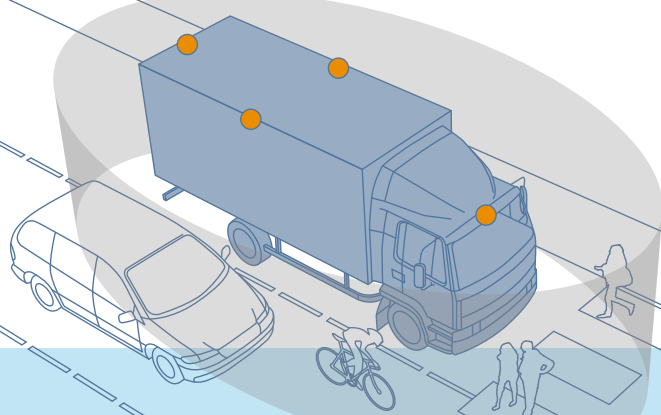

Kamera- och övervaknings-system

10% rabatt
under år 2020

Bra Vision Scandinavia AB

SÄGTJÄNST

Se dig själv i fågelperspektiv!

Backeye® 360 HD är ett intelligent kamerasystem som ger föraren en fullständig överblick av fordonet och det som finns kring det, i realtid.

Alla fordon har döda vinklar – ytor som föraren inte kan se på grund av fordonets kaross eller utrustning. Backeye® 360 HD dödar dessa döda vinklar.

Fyra vidvinkelkameror med exceptionell kapacitet placeras på fordonets front, långsidor och baksida. De fångar upp allt och de döda vinklarna är ett minne blott. Bildmaterialet från dessa kameror bearbetas fortlöpande och presenteras i en enda bild, med 360° fågelperspektiv. Systemet tar också automatiskt bort eventuella 'fisheye'-effekter och ger en klar, realtidsbild på förarens monitor.

PAKET 10"
med HD-monitor
27.500:-

(best.nr: 99460-2)

PAKET 7"
med HD-monitor
24.995:-

(best.nr: 99470-2)

**Backeye®
360 HD**
Snabb, många
valmöjligheter och
kristallklar bild

För mer information och filmer, se bravision.se

10" HD-monitor

Med touch och HD-upplösning
• Split 4 delar • 4 kameraingångar
• Upplösning: 1024 x 3 (RGB) x 600

5.495:- (best.nr: 90416)

7" HD-monitor

Med touch och HD-upplösning
• 4 kameraingångar • Normal/spegelvänd bild
• Upplösning: 1024 x 3 (RGB) x 600

3.295:- (best.nr: 90412)

5" HD monitor

Knivskarp 5" med
HD-upplösning
• 4 kameraingångar

1.995:- (best.nr: 90425)