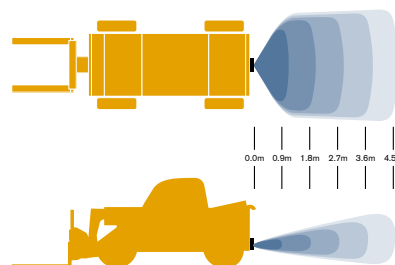

Backsense® Radar

Säkerhet för stora fordon i tuffa miljöer

Stora fordon med tunga arbetsuppgifter skapar också stora risker. Stora fordon har dålig sikt och större döda vinklar, just p g a sin storlek.

Och sikten blir inte bättre av att dessa fordon ofta jobbar i tränga, smutsiga och mörka miljöer.

Artnr: 96020 BACKRADAR 3-30M, PROGRAMMERBAR **15.995:-**

Artnr: 96023 BACKRADAR 3M **11.225:-**

Artnr: 96024 BACKRADAR 4,5M **12.225:-**

Artnr: 96026 BACKRADAR 6M **13.795:-**