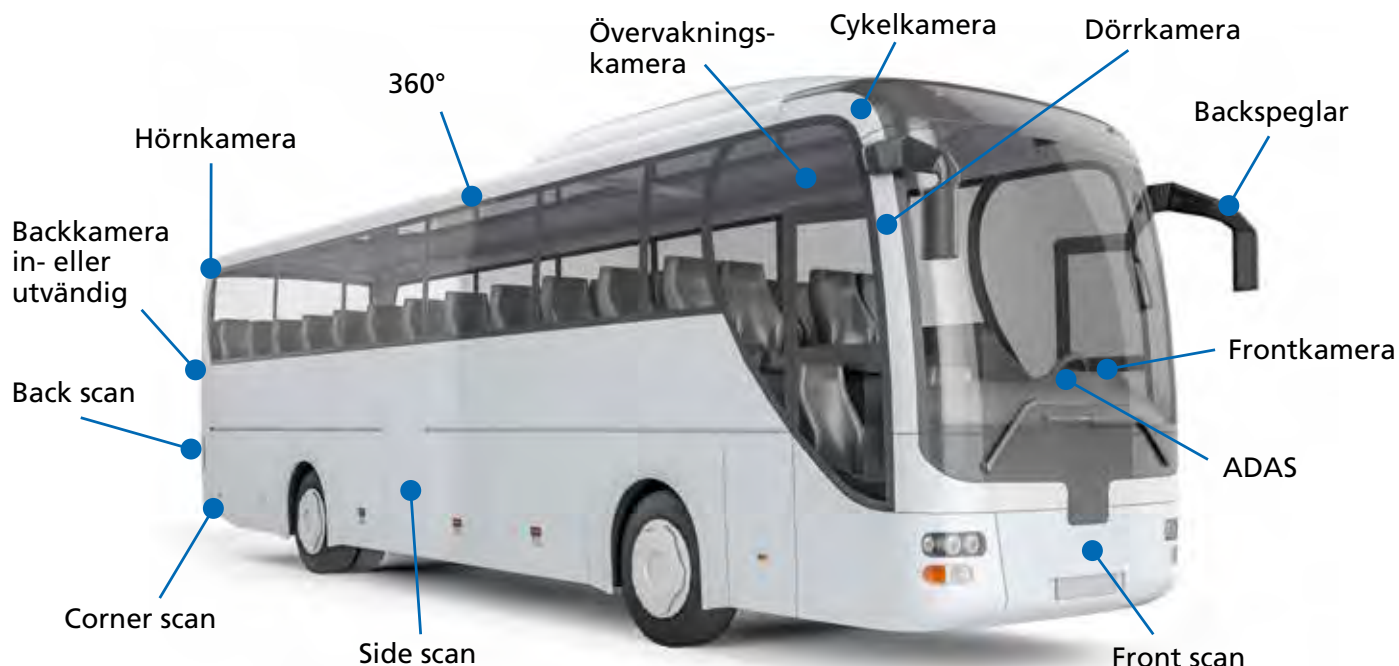

Säker sikt för din buss

Trådlöst kamerasytem

med 7" digital 2,4G trådlös splitt monitor. Klarar upp till 4 kameror. Klarar ca 120 meter i fri terräng.

Paketpris: 3.795:-

(best.nr 93983)